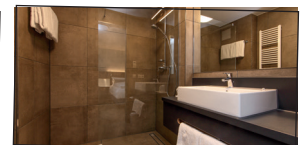

Lifestyle Penthouse Suite

ZIMMERPREIS ab 99,- €

- Zimmergröße 35m²
- Kingsize Boxspringbett mit extra hoher Luxusmatratze, Ambiente-Beleuchtung und LED flex Leseleuchte
- Designer Schlafcouch
- Schallsolierte bodentiefe Fenster mit elektrischen Rollläden
- 40" Flatscreen Multimedia IP-TV mit elektronischer Gästemappe
- Großzügiger Schreibtisch mit direktem HDMI & USB TV Anschluss
- LED Schreibtischlampe mit Bluetooth-Lautsprecher
- Kostenfreier Highspeed-Internetzugang (WLAN & LAN)
- Telefon für kostenfreie Anrufe ins deutsche Festnetz
- Vollwertige Küche
- Kaffeemaschine
- Kleiderschrank mit Kofferablage und Sitzmöglichkeit
- Zimmersafe in Notebook-Größe
- Bad mit großer Dusche
- Haartrockner und Schminkspiegel

Lifestyle Penthouse Zimmer

ZIMMERPREIS ab 89,- €

- Zimmergröße 28m²
- Kingsize Boxspringbett mit extra hoher Luxusmatratze, Ambiente-Beleuchtung und LED flex Leseleuchte
- Schallsolierte bodentiefe Fenster mit elektrischen Rollläden
- 40" Flatscreen Multimedia IP-TV mit elektronischer Gästemappe
- Großzügiger Schreibtisch mit direktem HDMI & USB TV Anschluss
- LED Schreibtischlampe mit Bluetooth-Lautsprecher
- Kostenfreier Highspeed-Internetzugang (WLAN & LAN)
- Telefon für kostenfreie Anrufe ins deutsche Festnetz
- Küchenzeile mit Kühlschrank
- Kaffeemaschine
- Kleiderschrank mit Kofferablage und Sitzmöglichkeit
- Zimmersafe in Notebook-Größe
- Bad mit großer Dusche
- Haartrockner und Schminkspiegel