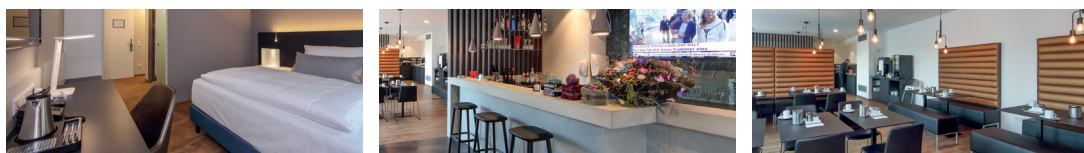

Herzlich willkommen im Hotel Estilo

Unser modernes Hotel Estilo der Schiehlen Hotels GmbH liegt zentral im Herzen von Aalen und empfängt seine Gäste mit einer interessanten Architektur und einem wohnlichen, spannenden Interieur mit Stil. Es verfügt über insgesamt 59 Zimmer verschiedener Kategorien sowie einem großzügigen Empfangsbereich mit Rezeption, Bar und Lounge. Die helle, freundliche Lobby und die angrenzende Lounge im lässig-eleganten Design laden zum entspannten Verweilen ein. Als Highlight sorgt in der Lounge eine Sky Sportsbar für Live-

Sporterlebnisse. Eine hoteleigene Tiefgarage und Parkplätze im Außenbereich des Hotels bieten knapp 40 Stellplätze.

Unsere internationalen Business-Gäste fühlen sich bei uns wohl, wie bei Freunden zu Hause. Ein transparentes Leistungsangebot und eine durchgehend hohe Qualität in allen Bereichen sind für uns eine Selbstverständlichkeit. Unsere familiäre Unternehmenskultur ist weltoffen und authentisch. Wir sind jung, leidenschaftlich und dynamisch und freuen uns auf Ihren Besuch im Hotel Estilo.